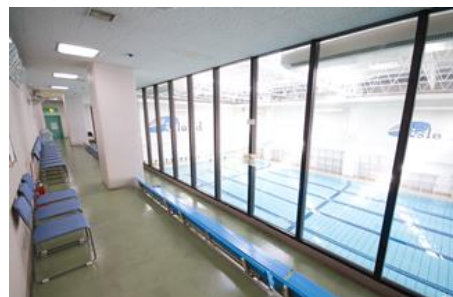

じゃんぼスクエア営業時間外にお越しの皆様へ

じゃんぼスクエア営業時間は、10時より20時となります。この時間外で来館される場合は、屋上駐車場をご利用下さい。（短期Jコース・スキーイベント等）

当施設、駐車場が地下駐車場と屋上駐車場(3F・4F)ございます。
時間により、地下駐車場は開いておりませんので、屋上駐車場(3F)をご利用下さい。
屋上駐車場(3F)にあがって頂くと、ゲートがあり、駐車券が発券されます。
※駐車券は、アイランド香芝受付までお持ちください。5時間までの無料処理致します。
ゲートを通ると、左奥の入口が一番近い階段に通じております。

3F店内入口

2F施設入口

観覧席

3F店内入口より、階段を下りて頂くと、右側に2F施設入口がありますので、受付にて、チェックインをお済ませ下さい。
受付より、左奥に進みますと、観覧席がございますので、スクールの様子を見られる際は、ご利用下さい。

尚、土曜M1クラス・日曜S1クラス受講の際も、同じようになります。

よろしくお願い致します。

アイランドスポーツクラブ香芝